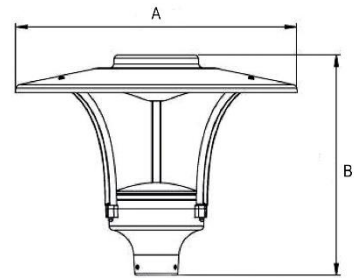

PROME INDERICT

LAMPY PARKOWE LED

CZ: park LED lampy/ SK: park LED žiarovky/ EN: park LED lamps

INDEX	ABC			Tc[K]		A [mm]	B [mm]	
012327	Prome LED	45W	3360 lm	4000 K	Czarny Černá Čierná Black	650	509	5902270314199

AC 230V

NON-DIM

IP

65

IN&OUT

50000 h

RoHS
COMPLIANT

Materiał / Materiál / Material

PL: aluminium

CZ: hliník

SK: hliník

EN: aluminum

Uwagi / Komentář / Komentáre

PL: Zasilacz w komplecie

CZ: Napájení je součástí dodávky

SK: Napájanie je súčasťou dodávky

EN: Power supply included

BroLux